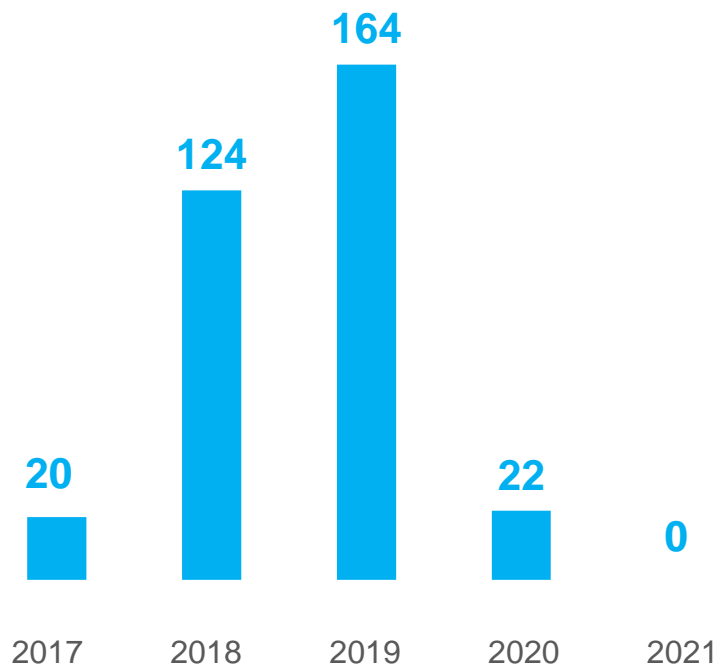

Ввод в действие общеобразовательных организаций мест

За 2021 год

ВСЕГО

1525 мест

В ТОМ ЧИСЛЕ В СЕЛЬСКОЙ МЕСТНОСТИ

1525 мест

Всего

В том числе в сельской местности

Ввод в действие дошкольных образовательных организаций

мест

За 2021 год

ВСЕГО

1030 мест

В ТОМ ЧИСЛЕ В СЕЛЬСКОЙ МЕСТНОСТИ

320 мест

Всего

В том числе в сельской местности

Ввод в действие объектов здравоохранения

За 2021 год

1329 кв. м

МЕДИЦИНСКИЕ ЦЕНТРЫ

Амбулаторно-поликлинические
организации, посещений в смену

Медицинские центры, кв. м

Ввод в действие объектов физкультуры и спорта