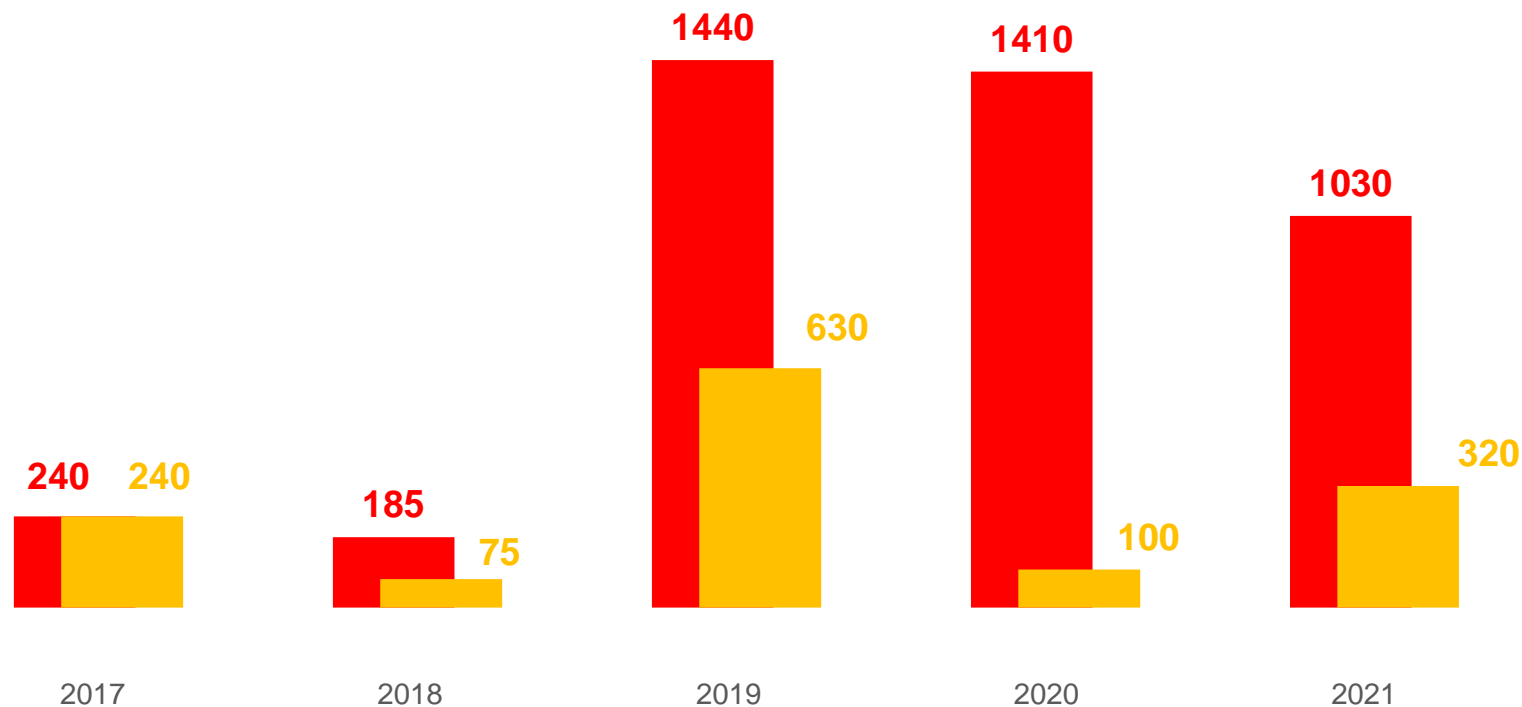

Ввод в действие общеобразовательных организаций мест

За 2021 год

ВСЕГО

1525 мест

В ТОМ ЧИСЛЕ В СЕЛЬСКОЙ МЕСТНОСТИ

1525 мест

Всего

В том числе в сельской местности

Ввод в действие дошкольных образовательных организаций

мест

За 2021 год

ВСЕГО

1030 мест

В ТОМ ЧИСЛЕ В СЕЛЬСКОЙ МЕСТНОСТИ

320 мест

Всего

В том числе в сельской местности

Ввод в действие объектов здравоохранения

За 2021 год

1329 кв. м

МЕДИЦИНСКИЕ ЦЕНТРЫ

Амбулаторно-поликлинические
организации, посещений в смену

Медицинские центры, кв. м

Ввод в действие объектов физкультуры и спорта