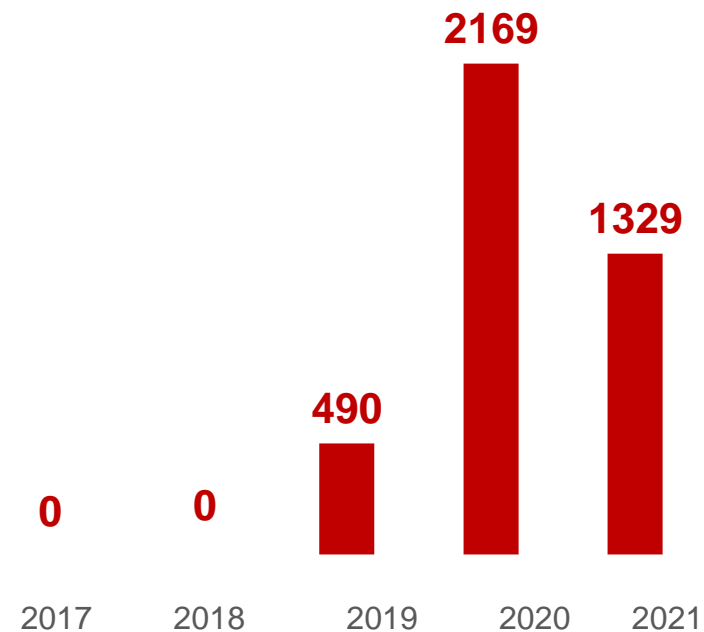

Ввод в действие общеобразовательных организаций мест

За 2021 год

ВСЕГО

1525 мест

В ТОМ ЧИСЛЕ В СЕЛЬСКОЙ МЕСТНОСТИ

1525 мест

Всего

В том числе в сельской местности

Ввод в действие дошкольных образовательных организаций

мест

За 2021 год

ВСЕГО

1030 мест

В ТОМ ЧИСЛЕ В СЕЛЬСКОЙ МЕСТНОСТИ

320 мест

Всего

В том числе в сельской местности

Ввод в действие объектов здравоохранения

За 2021 год

1329 кв. м

МЕДИЦИНСКИЕ ЦЕНТРЫ

Амбулаторно-поликлинические
организации, посещений в смену

Медицинские центры, кв. м

Ввод в действие объектов физкультуры и спорта