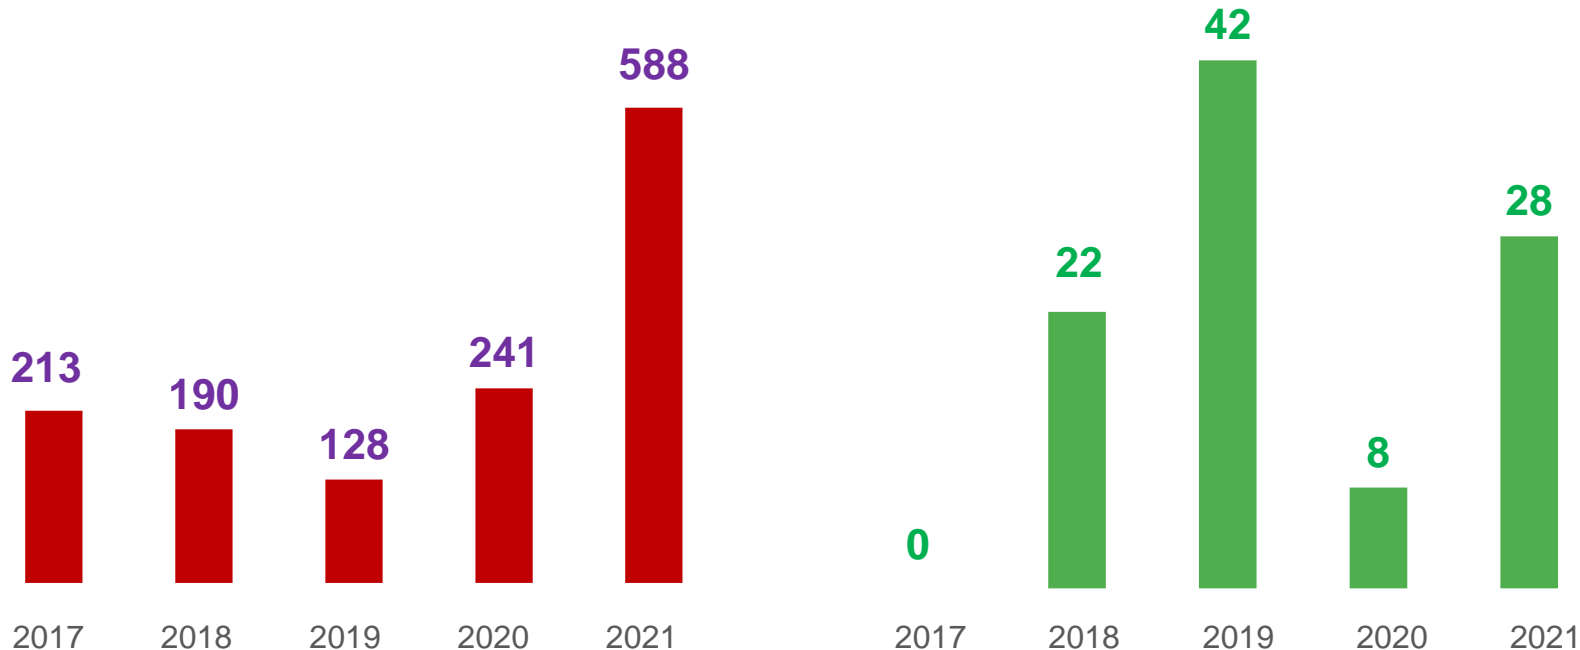

мест

За 2021 год

Гостиницы

Дома отдыха

Ввод в действие газовых сетей километров

За 2021 год

93,4 км

ГАЗОВЫЕ СЕТИ - ВСЕГО