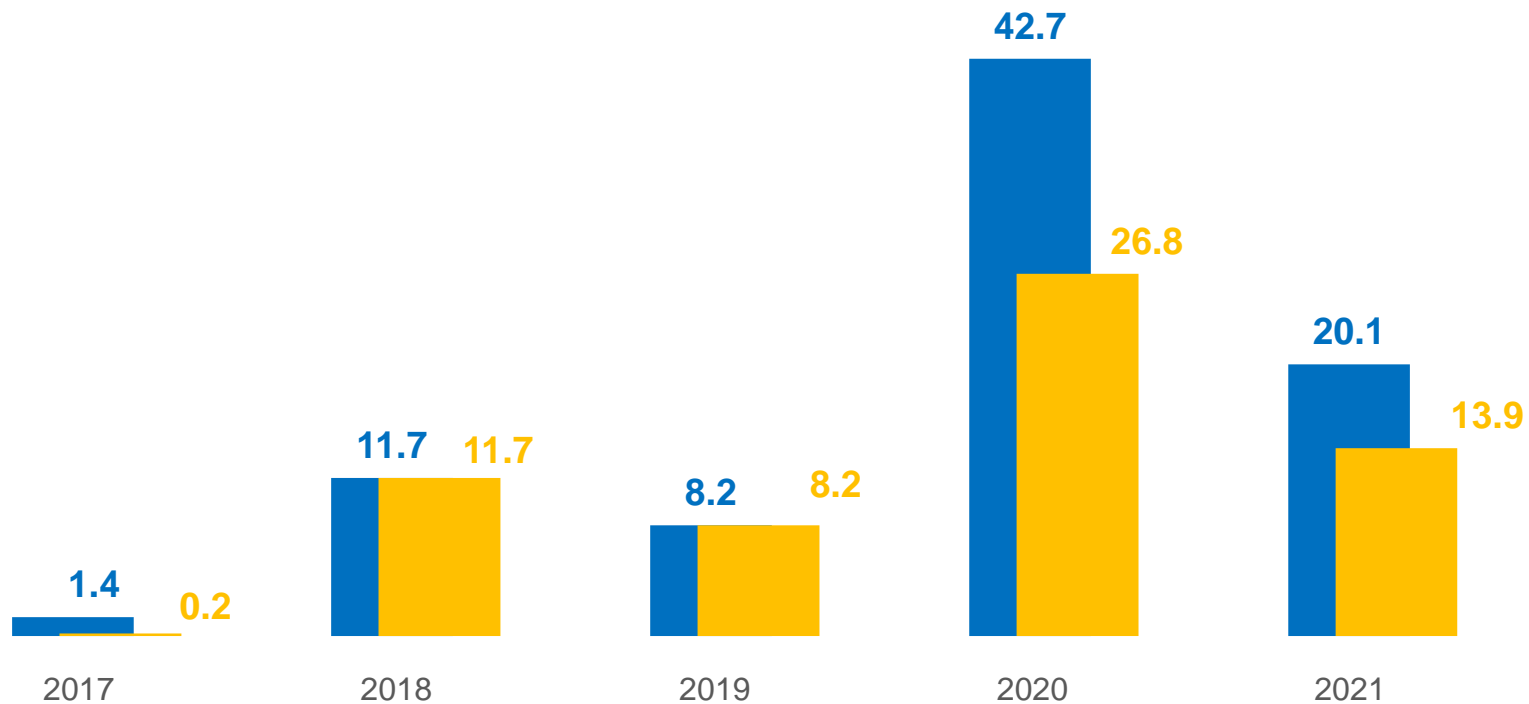

мест

За 2021 год

Гостиницы

Дома отдыха

Ввод в действие газовых сетей километров

За 2021 год

93,4 км

ГАЗОВЫЕ СЕТИ - ВСЕГО

89,7 км

В ТОМ ЧИСЛЕ В СЕЛЬСКОЙ
МЕСТНОСТИ

Всего

В том числе в сельской местности

Ввод в действие водопроводных сетей километров

За 2021 год

20,1 км

ВОДOPPOBODНЫЕ СЕТИ - ВСЕГО

13,9 км

В ТОМ ЧИСЛЕ В СЕЛЬСКОЙ
МЕСТНОСТИ

Всего

В том числе в сельской местности

Ввод в действие канализационных сетей километров

За 2021 год

КАНАЛИЗАЦИОННЫЕ СЕТИ - ВСЕГО

В ТОМ ЧИСЛЕ В СЕЛЬСКОЙ
МЕСТНОСТИ