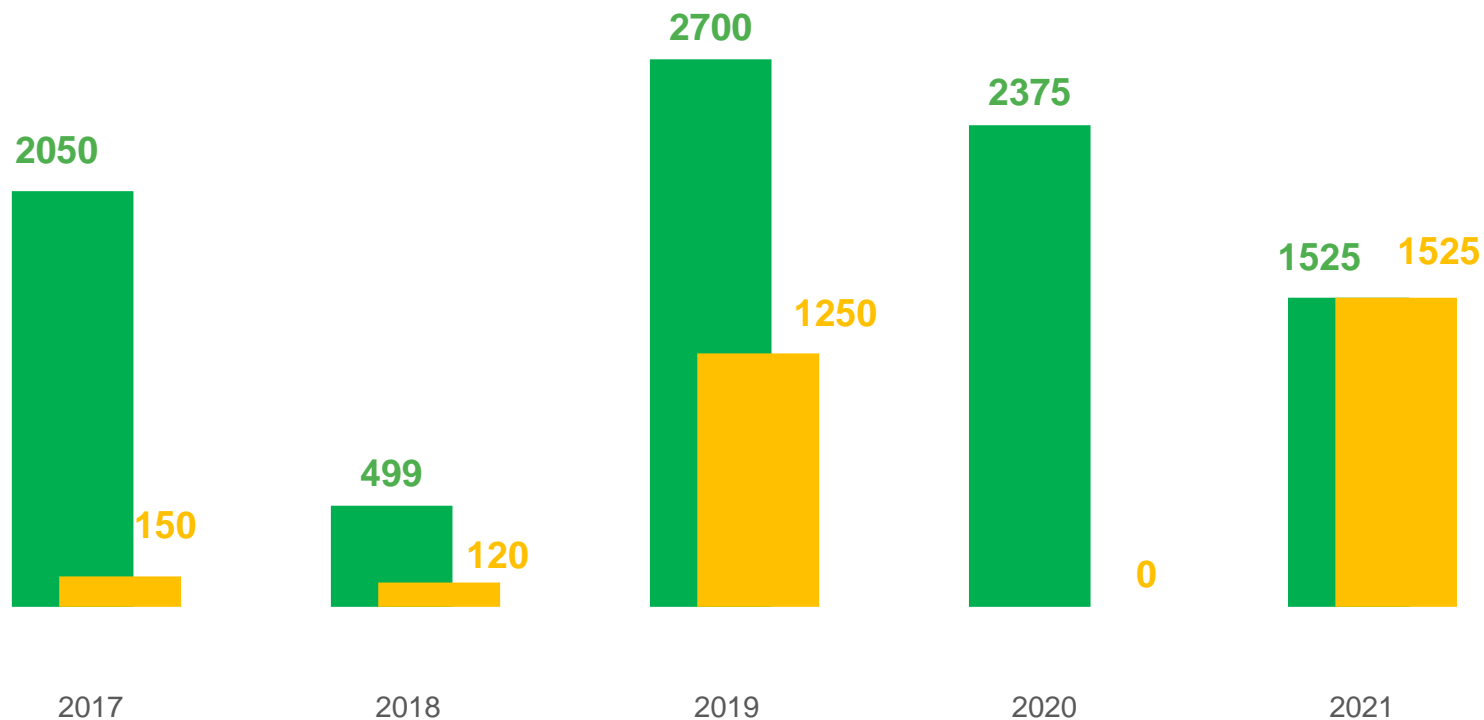

Ввод в действие общеобразовательных организаций мест

За 2021 год

ВСЕГО

1525 мест

В ТОМ ЧИСЛЕ В СЕЛЬСКОЙ МЕСТНОСТИ

1525 мест

Всего

В том числе в сельской местности

Ввод в действие дошкольных образовательных организаций

мест

За 2021 год

ВСЕГО

1030 мест

В ТОМ ЧИСЛЕ В СЕЛЬСКОЙ МЕСТНОСТИ

320 мест

Всего