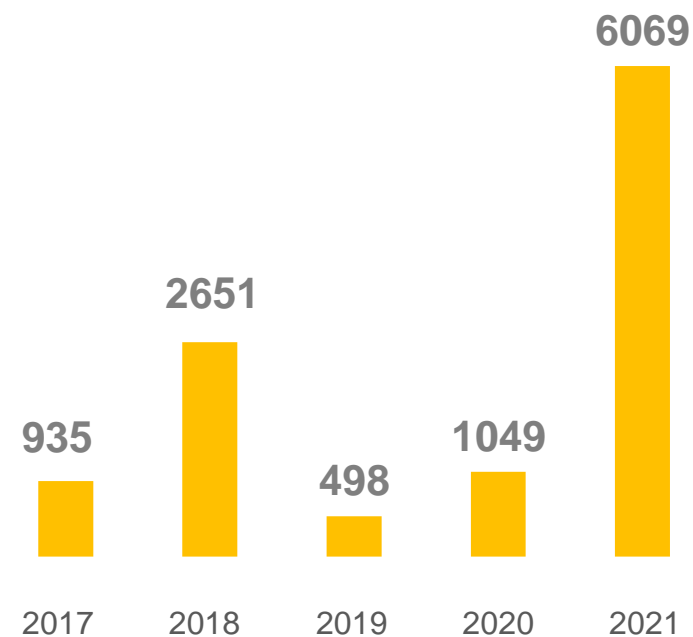

Ввод в действие дошкольных образовательных организаций

мест

За 2021 год

ВСЕГО

1030 мест

В ТОМ ЧИСЛЕ В СЕЛЬСКОЙ МЕСТНОСТИ

320 мест

Всего

За 2021 год

1 ФИЗКУЛЬТУРНО-ОЗДОРОВИТЕЛЬНЫЙ КОМПЛЕКС

6069 КВ. М

СПОРТИВНЫЕ ЗАЛЫ

Физкультурно-оздоровительные комплексы, единиц

Спортивные залы, кв. м

Ввод в действие объектов досуга и развлечений

кв. м общей площади