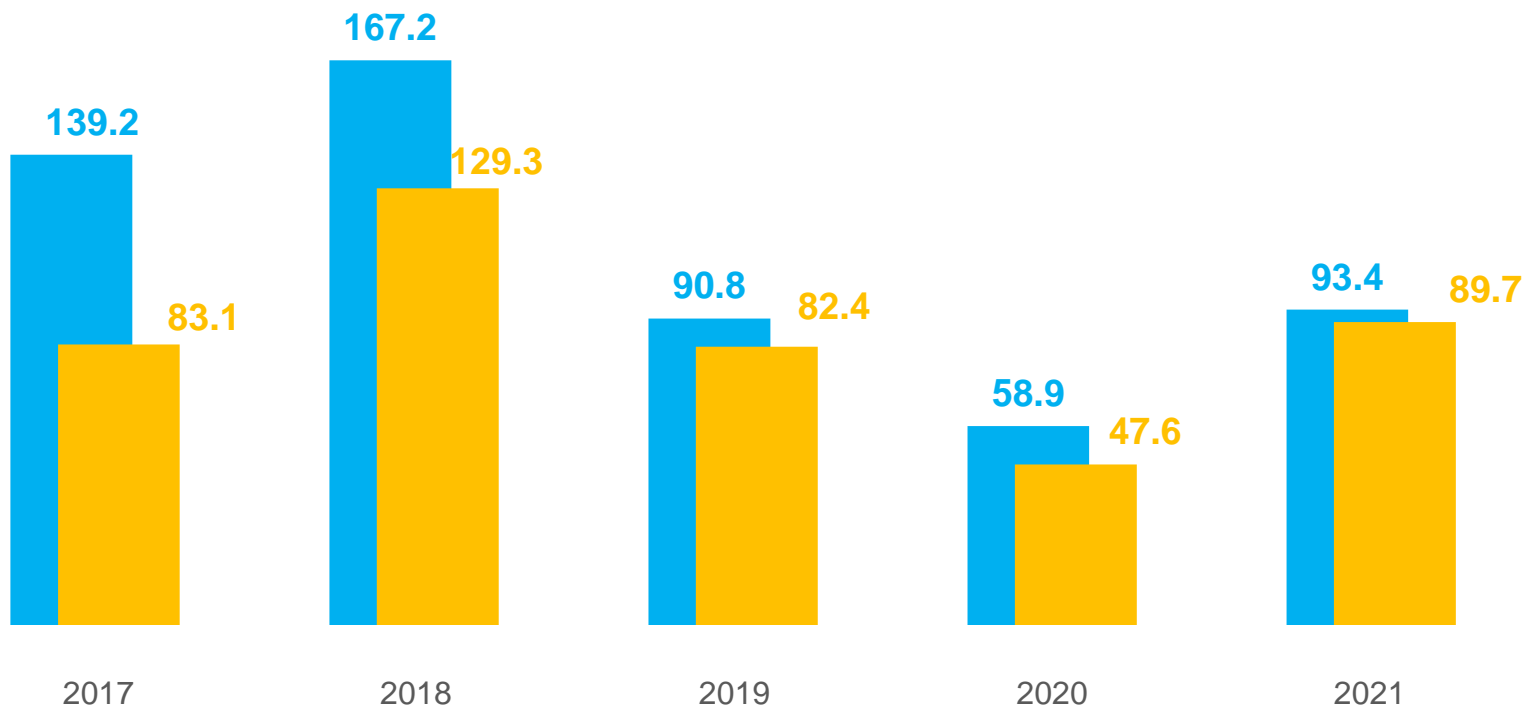

мест

За 2021 год

Гостиницы

Дома отдыха

Ввод в действие газовых сетей километров

За 2021 год

93,4 км

ГАЗОВЫЕ СЕТИ - ВСЕГО

89,7 км

В ТОМ ЧИСЛЕ В СЕЛЬСКОЙ
МЕСТНОСТИ

Всего

В том числе в сельской местности

Ввод в действие водопроводных сетей километров

За 2021 год

20,1 км

ВОДOPPOBODНЫЕ СЕТИ - ВСЕГО