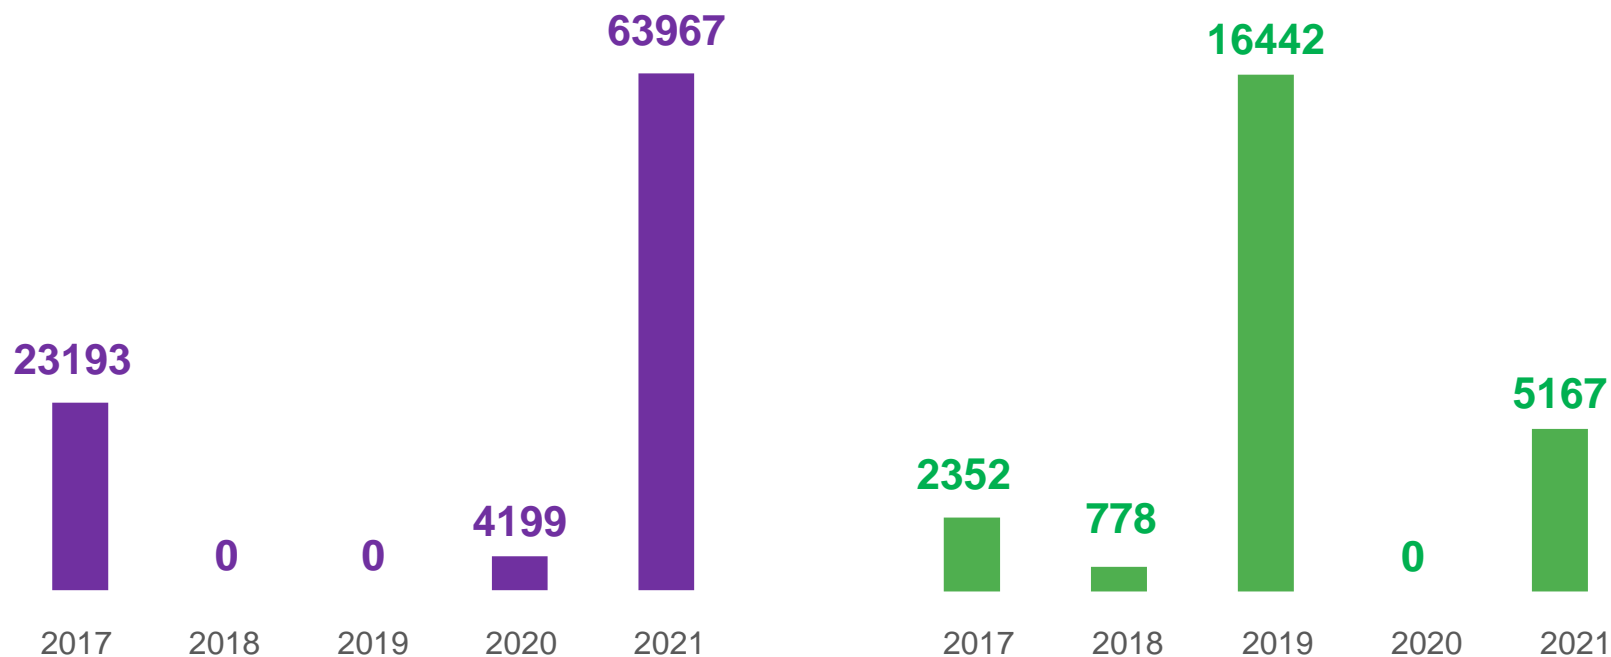

Ввод в действие объектов досуга и развлечений

кв. м общей площади

За 2021 год

Торгово-развлекательные центры

Торгово-офисные центры

63967 кв. м

ТОРГОВО-РАЗВЛЕКАТЕЛЬНЫЕ
ЦЕНТРЫ

5167 кв. м

ТОРГОВО-ОФИСНЫЕ ЦЕНТРЫ